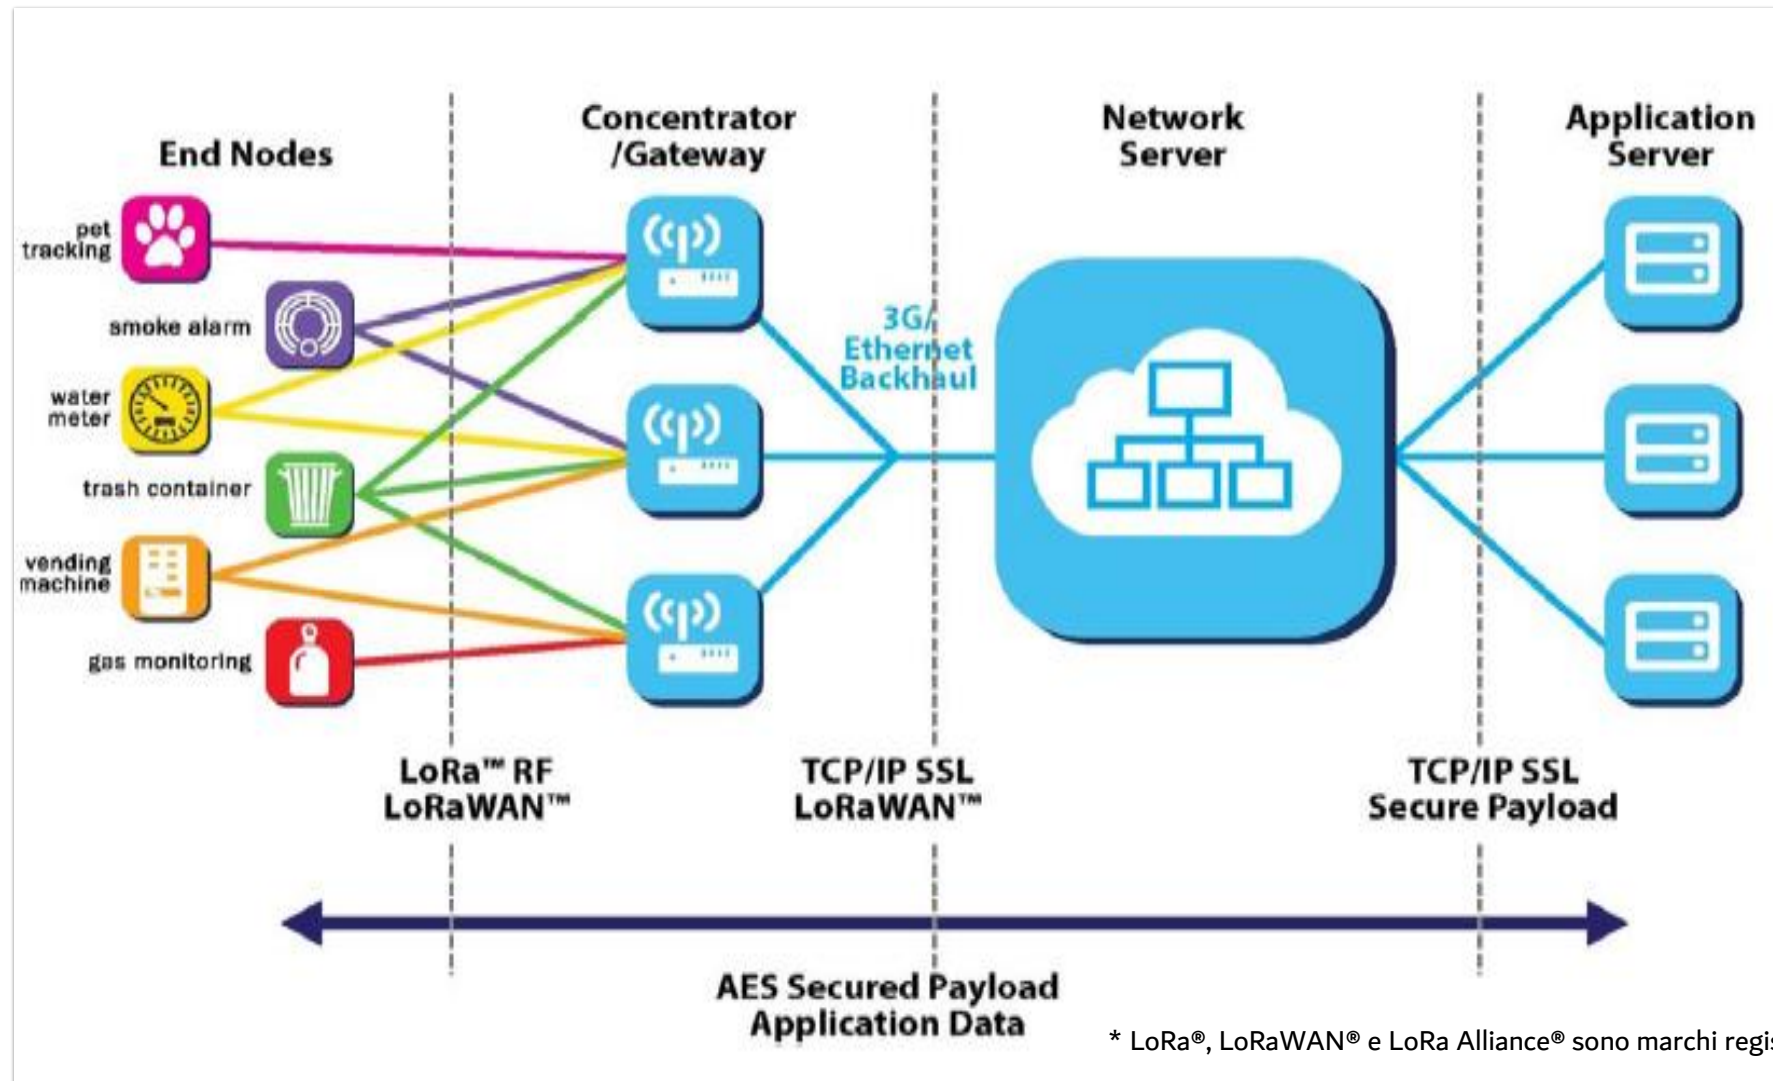

IoT: un ecosistema complesso

Unidata nella LoRa Alliance®

Sponsor and Contributor Members as of April 2018

+ 385 Adopter Members

UniloT: L'Architettura

* LoRa®, LoRaWAN® e LoRa Alliance® sono marchi registrati di Semtech Corp.

UniOrchestra

UNIORCHESTRA

Home Page

Patrizio
Online

Search...

MENU

- Dashboard
- Applicazioni
- Dispositivi
- Gateway
- User
- Altro

Dash

5431 / 1000000
Dispositivi Registrati
Visualizza Elenco

37 / 100
Applicazioni Totali
Visualizza Elenco

520 / 10000
Gateway
Visualizza Elenco

3801.10 €
Rendicontazione Mensile
Visualizza Elenco

Copertura

GESTIONE
ACQUA